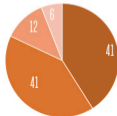

18 LIGUES

SERVICE CIVIQUE - FFF  
BILAN 2015-2018

62 DISTRICTS

23%

629

JEUNES EN SERVICE CIVIQUE

77%

MOYENNE D'ÂGE 23 ANS

DURÉE DE MISSION : 8 MOIS

PEF Programme éducatif fédéral	54%
FÉMINISATION	20%
FOOT A L' ÉCOLE	11%
AIDE AUX DEVOIRS	5,5%
CITOYENNES ET SOCIALES	5%
LIÉES À L'EURO 2016	4,5%

QUELLES MISSIONS ?

QUELS PROFILS ?