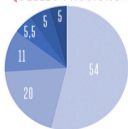

18 LIGUES

SERVICE CIVIQUE - FFF  
BILAN 2015-2018

62 DISTRICTS

23%

629

JEUNES EN SERVICE CIVIQUE

77%

MOYENNE D'ÂGE 23 ANS

DURÉE DE MISSION : 8 MOIS

PEF Programme éducatif fédéral	54%
FÉMINISATION	20%
FOOT A L' ÉCOLE	11%
AIDE AUX DEVOIRS	5,5%
CITOYENNES ET SOCIALES	5%
LIÉES À L'EURO 2016	4,5%

QUELLES MISSIONS ?

QUELS PROFILS ?